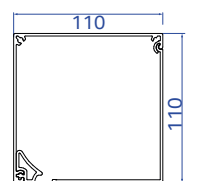

HOEKSCREEN

VOOR HOEKRAMEN

Het hoekscreen is speciaal ontworpen voor glazen ramen die samenkomen in een rechte hoek. De screens hebben geen storende profielen voor een vrij buitenzicht en glijden gelijkmatig op en neer om de schaduw evenwichtig te verdelen in de woonruimte. Het hoekscreen heeft een rechte kast en kan perfect gecombineerd worden met andere Brustor-screens.

KLEUREN

AFMETINGEN

B1100 C ZIP HOEKSCREEN

	tot 3 m
	tot 4 m (6 m beide screens)
	Somfy motor met afstandsbediening (RTS of IO)

Scan de QR-code voor meer info over hoekscreens.