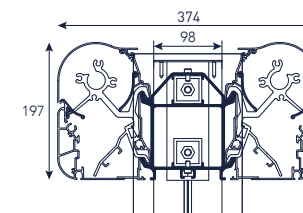

TWINSTOR

OVERAL SCHADUW

Scan de QR-code voor meer info over de Twinstor.

De Twinstor zonwering creëert schaduw waar u dat wenst: de losstaande constructie is makkelijk te verankeren in de tuin of op het terras. De gesloten cassettes beschermen het doek en de mechanische onderdelen bovendien optimaal. Openen en sluiten? Dat doet u snel en eenvoudig met de afstandsbediening.

- Zelfdragende structuur met 2 B25 zonneschermen (ook in B25 Elite beschikbaar)
- Dé blikvanger van elk terras
- Vrijstaande zonwering
- 100% gesloten knikarmschermen

AFMETINGEN

	min. 2,05 m - max. 7 m
	standaard 2,70 m in optie tot 3 m
	uitval: 2 x 2 m of 2 x 2,50 m of 2 x 3 m
	Motor met afstandsbediening
	Schaduwoppervlak tot 42 m²