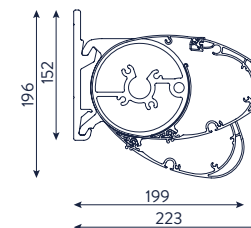

WANDMONTAGE