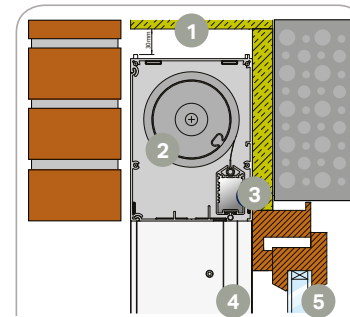

- 1 Spouwmuur
- 2 Rolas
- 3 Voorlat
- 4 Zijgeleider
- 5 Raam

KLEUREN

Alle andere RAL-kleuren in optie

AFMETINGEN

screendoek (Sergé 600) - Soltis 86 - Soltis 92 - Blockout Lunar (verduisterend)

tot 3,50 m

tot 5 m (gekoppeld tot 7,20 m)

Somfy motor met afstandsbediening (IO of RTS)