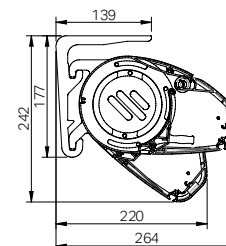

PLAFONDMONTAGE