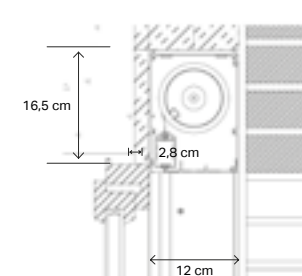

# KIES UW BRUSTOR SCREEN

AFMETINGEN	B1085 C ZIP / B1085 SR ZIP	B1100 C ZIP / B1100 SR ZIP	B1100 ZIP PRESTIGE	B1350 C ZIP	B1200 ZIP		
	max 3,6 m (7,2 m gekoppeld)	max 4,0 m (7,2 m gekoppeld)	max 3,5 m	max 6,0 m	max 5,0 m (7,2 m gekoppeld)		
	max 1,8 m	max 3,5 m	max 3,5 m	max 6,0 m	max 3,5 m *		
	6,5 m <sup>2</sup> (13,0 m <sup>2</sup> )	14,0 m <sup>2</sup> (25,2 m <sup>2</sup> )	14,0 m <sup>2</sup>	18,0 m <sup>2</sup>	12,0 m <sup>2</sup>		
	63 mm	78 mm	78 mm	85 mm - 100 mm	78 mm - 85 mm **		
	B1085 8,5 x 8,5 cm	B1085 SR 8,5 x 8,5 cm	B1100 C 11 x 11 cm	B1100 ZIP 11 x 11 cm	11 x 11 cm	13,5 x 13,5 cm	16,5 x 12 cm