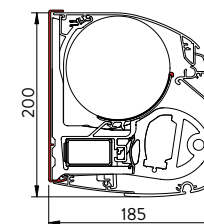

TYPE K

KLEUREN ELITE

BRUSTOR WIT	RAL 9001	ANO 20 µm	RAL 7016 ST	RAL 9005 ST	OPTIE