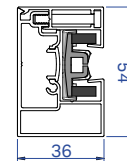

Met het gepatenteerde geïntegreerde motorbekabelingsysteem kan de oprobuis gemakkelijk gedemonteerd worden om bijvoorbeeld het doek of de motor te vervangen.