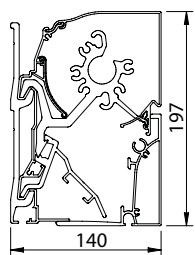

B27

B27 ELITE/PRESTIGE

AFMETINGEN	STANDAARD	ELITE	PRESTIGE
	min. 2,05 m - max. 14 m (gekoppeld vanaf 7 m)		min. 3,49 m - max. 14 m (gekoppeld vanaf 7 m)
	uitval: 1,50 m - 2 m 2,50 m - 3 m	uitval: 1,50 m - 2 m - 2,50 m 3 m - 3,50 m - 3,75 m	uitval: 3 m - 3,50 m - 3,75 m
	cassette: 19,70 cm hoog x 14 cm diep		cassette: 22 cm hoog x 14,70 cm diep
	Somfy IO of RTS motor met draadloze zender		