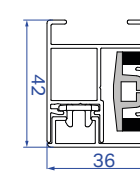

Ronde kast

Vierkante kast

Systeem voor een prima opspanning van het doek

 **KLEUREN**

ZIP Clips

ZIP Screw

AFMETINGEN	B1085 SR/C ZIP	B1100 SR/C ZIP	B1350 C ZIP
	max 1,80 m	max 3,50 m	max 6 m
	0,80 - 3,60 m	0,80 - 4 m	0,80 - 6 m
	1,60 m - 7,20 m		niet mogelijk
	6,5 m <sup>2</sup> - 13 m <sup>2</sup>	14 m <sup>2</sup> - 25,2 m <sup>2</sup>	max 18 m <sup>2</sup>
	8,50 cm x 8,50 cm	11 cm x 11 cm	13,50 cm x 13,50 cm
	Screendoek (Sergé 600) - Soltis 86 - Soltis 92 - Blockout Lunar (verduisterend)		
	Somfy motor IO / RTS		