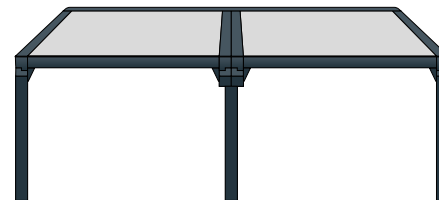

B128 P GEKOPPELD

Specificaties

- Enkele steunpaal in het midden maar altijd twee liggers.
- Waterafvoer van beide daken is mogelijk via de koppelpaal.
- In de koppelpaal is geen ledstrip mogelijk.