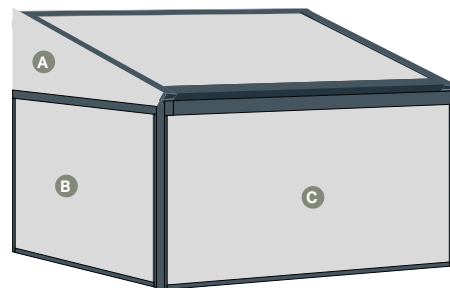

## B128

Frame: RAL 7016 ST | Doek: Souris 8396

**B128**

Frame: RAL 9016 ST | Doek: Naples Grey

Optioneel: gemotoriseerde volant van 1 m die werkt op zonnecel + batterij

- A** Voor meer privacy kunt u de B128 aan de zijkant volledig afsluiten met een vast zijdoek.
- B** Zipscreen (maximale uitval B128 ≤ 4m).
- C** Optionele B1100/B1350 (Solar) als screen aan de voorzijde.