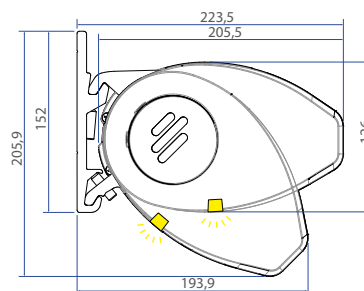

B50S

ALLES ONDER CONTROLE

Scan de QR-code voor meer info over de B50S zonwering.