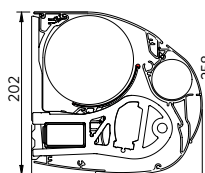

B38 ELITE/PRESTIGE

LAGE ZON, HOOG COMFORT

Meer schaduw nodig vanwege de zuidwestelijke oriëntatie van uw woning? Of nood aan extra privacy? Dankzij de oprolbare volant biedt het B38 knikarmscherm de perfecte bescherming tegen laagstaande zon (en inkijk van de bureu).

TYPE I