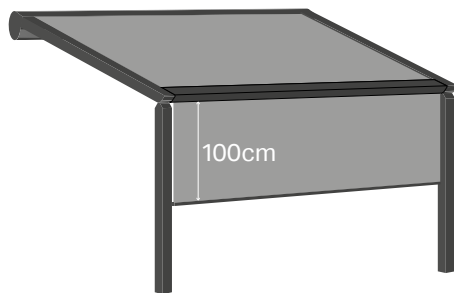

## B128

Frame: RAL 7016 ST | Doek: Souris 8396

**B128**

Frame: RAL 9016 ST | Doek: Naples Grey

Optioneel: gemotoriseerde volant van 1 m die werkt op zonnecel + batterij

- A** Voor meer privacy kunt u de B128 aan de zijkant volledig afsluiten met een vast zijdoek.
- B** Zipscreen (maximale uitval B128 ≤ 4m).
- C** Optionele B1100/B1350 (Solar) als screen aan de voorzijde.