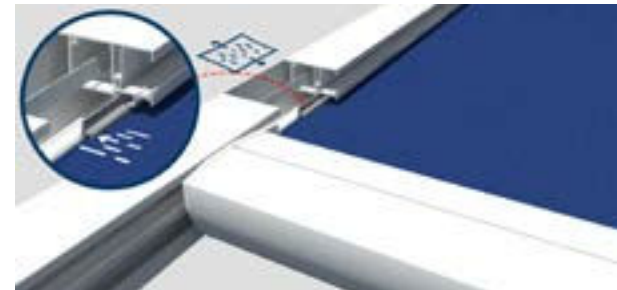

Optioneel: regelbare hoogte van de paal

B128

Geïntegreerd waterafvoersysteem via de paal

Ledverlichting mogelijk in de palen, de zijgeleiders en de ondersteuningsbalk

Altijd een strak dakdoek dankzij de continue spanning van de zipscreen-technologie.