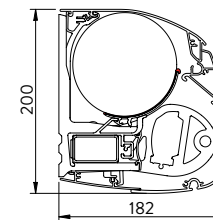

Scan de QR-code voor meer info over de B35 zonwering.

B35 ELITE/PRESTIGE

GROOT, GROTER, GROOTST

De B35 is een brede windresistente zonneluifel met een uitval tot 4 meter en een doek dat tot maar liefst 15 meter in één stuk kan worden gemaakt. Het sterke en robuuste design maakt de B35 extra stabiel en windvast, ideaal voor gebruik in de horeca.

TYPE I

KLEUREN ELITE

BRUSTOR WIT	RAL 9001	ANO 20 µm	RAL 7016 ST	RAL 9005 ST	OPTIE

AFMETINGEN	ELITE	PRESTIGE
	min. 2,05 m - max. 15 m (gekoppeld vanaf 7,50 m)	min. 3,53 m - max. 15 m (gekoppeld vanaf 7,50 m)
	uitval: 1,50 m - 2 m - 2,50 m 3 m - 3,50 m - 4 m	uitval: 3 m - 3,50 m - 4 m
	cassette: 20 cm hoog x 18,20 cm diep	
	Somfy IO of RTS motor met zender	

*Mogelijke uitval hangt af van de breedte van het scherm.