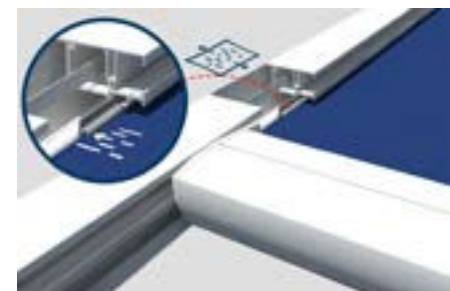

# B128

VOOR GROTE VERANDA'S

Scan de QR-code voor meer info over de B128 verandazonwering.

De B128 verandazonwering is een slanke, stijlvolle oplossing voor grote oppervlaktes. De steunen zitten rechtstreeks op de veranda en kunnen nauw aansluitend naast elkaar gemonteerd worden indien u meerdere modules wenst. Het ingenieuze ritssysteem houdt het doek extreem strak in de geleiders vast waardoor het uitstekend bestand is tegen hevige wind.

Het dakdoek wordt strak in de geleiders gehouden dankzij de continue spanning van de zipscreen-technologie.