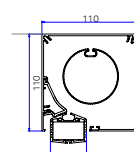

# KIES UW BRUSTOR SCREEN

AFMETINGEN	B1085 C ZIP / B1085 SR ZIP	B1100 C ZIP / B1100 SR ZIP	B1100 ZIP PRESTIGE	B1350 C ZIP	B1200 ZIP		
	max 3,6 m (7,2 m gekoppeld)	max 4,0 m (7,2 m gekoppeld)	max 3,5 m	max 6,0 m	max 5,0 m (7,2 m gekoppeld)		
	max 1,8 m	max 3,5 m	max 3,5 m	max 6,0 m	max 3,5 m *		
	6,5 m <sup>2</sup> (13,0 m <sup>2</sup> )	14,0 m <sup>2</sup> (25,2 m <sup>2</sup> )	14,0 m <sup>2</sup>	18,0 m <sup>2</sup>	12,0 m <sup>2</sup>		
	63 mm	78 mm	78 mm	85 mm - 100 mm	78 mm - 85 mm **		
	B1085 8,5 x 8,5 cm	B1085 SR 8,5 x 8,5 cm	B1100 C 11 x 11 cm	B1100 ZIP 11 x 11 cm	11 x 11 cm	13,5 x 13,5 cm	16,5 x 12 cm