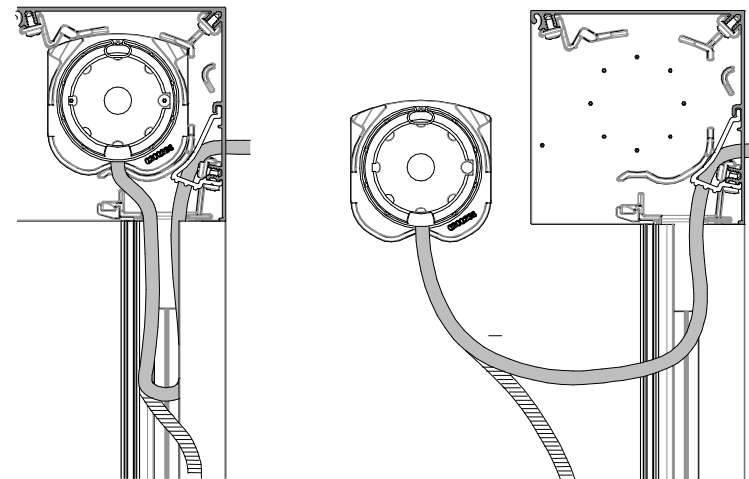

## AFMETINGEN

	Screendoek (Sergé 600) -Soltis 86 - Soltis 92 - Blockout Lunar (verduisterend)
	3,50 m
	3,50 m
	Somfy motor met afstandsbediening (IO of RTS)

Dankzij de voorlat die gedeeltelijk verdwijnt in de kast is de B1100 ZIP Prestige het Brustor-screen met de kleinste kashoogte.