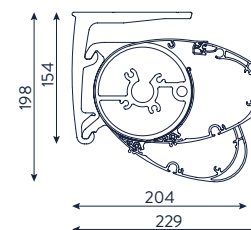

PLAFONDMONTAGE

AFMETINGEN

min. 2,05 m - max. 5,50 m

uitval: 1,50 m - 2 m - 2,50 m - 3 m

cassette: 15,20 cm hoog x 22,30 cm diep

Somfy IO of RTS motor met afstandsbediening

*Mogelijke uitval hangt af van de breedte van het scherm.