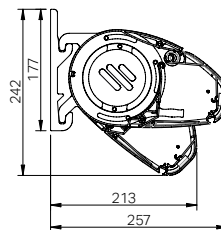

WANDMONTAGE