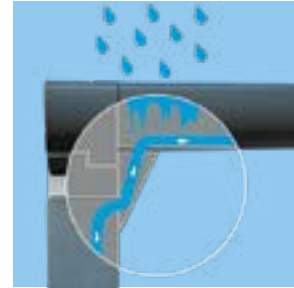

Geïntegreerd waterafvoersysteem via de paal