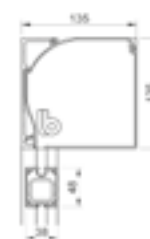

# KIES UW BRUSTOR SCREEN

AFMETINGEN	B1085 C ZIP / B1085 SR ZIP	B1100 C ZIP / B1100 SR ZIP	B1100 ZIP PRESTIGE	B1350 C ZIP	B1200 ZIP		
	max 3,6 m (7,2 m gekoppeld)	max 4,0 m (7,2 m gekoppeld)	max 3,5 m	max 6,0 m	max 5,0 m (7,2 m gekoppeld)		
	max 1,8 m	max 3,5 m	max 3,5 m	max 6,0 m	max 3,5 m *		
	6,5 m <sup>2</sup> (13,0 m <sup>2</sup> )	14,0 m <sup>2</sup> (25,2 m <sup>2</sup> )	14,0 m <sup>2</sup>	18,0 m <sup>2</sup>	12,0 m <sup>2</sup>		
	63 mm	78 mm	78 mm	85 mm - 100 mm	78 mm - 85 mm **		
	B1085 8,5 x 8,5 cm	B1085 SR 8,5 x 8,5 cm	B1100 C 11 x 11 cm	B1100 ZIP 11 x 11 cm	11 x 11 cm	13,5 x 13,5 cm	16,5 x 12 cm