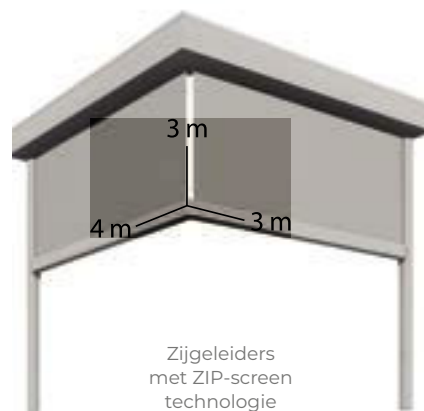

# HOEKSCREEN

VOOR HOEKRAMEN

Het hoekscreen is speciaal ontworpen voor glazen ramen die samenkomen in een rechte hoek. De screens hebben geen storende profielen voor een vrij buitenzicht en glijden gelijkmatig op en neer om de schaduw evenwichtig te verdelen in de woonruimte. Het hoekscreen heeft een rechte kast en kan perfect gecombineerd worden met andere Brustor-screens.