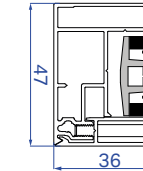

Ronde kast

Vierkante kast

Systeem voor een prima opspanning van het doek

 **KLEUREN**

ZIP Clips

ZIP Screw

AFMETINGEN	B1085 SR/C ZIP	B1100 SR/C ZIP	B1350 C ZIP
	max 1,80 m	max 3,50 m	max 6 m
	0,80 - 3,60 m	0,80 - 4 m	0,80 - 6 m
	1,60 m - 7,20 m		niet mogelijk
	6,5 m <sup>2</sup> - 13 m <sup>2</sup>	14 m <sup>2</sup> - 25,2 m <sup>2</sup>	max 18 m <sup>2</sup>
	8,50 cm x 8,50 cm	11 cm x 11 cm	13,50 cm x 13,50 cm
	Screendoek (Sergé 600) - Soltis 86 - Soltis 92 - Blockout Lunar (verduisterend)		
	Somfy motor IO / RTS		