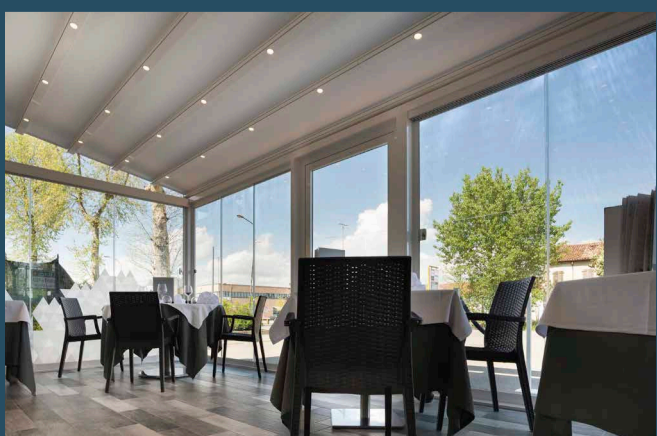

GERAFFINEERD DESIGN

Alle materialen en constructie-elementen worden getest door strenge certificeringsinstanties, die de kwaliteit van de productie continu bewaken en controleren. Erhardt Markisenbau GmbH heeft een CE-markering ontvangen voor het product conform EN 13561 en EN 1090.