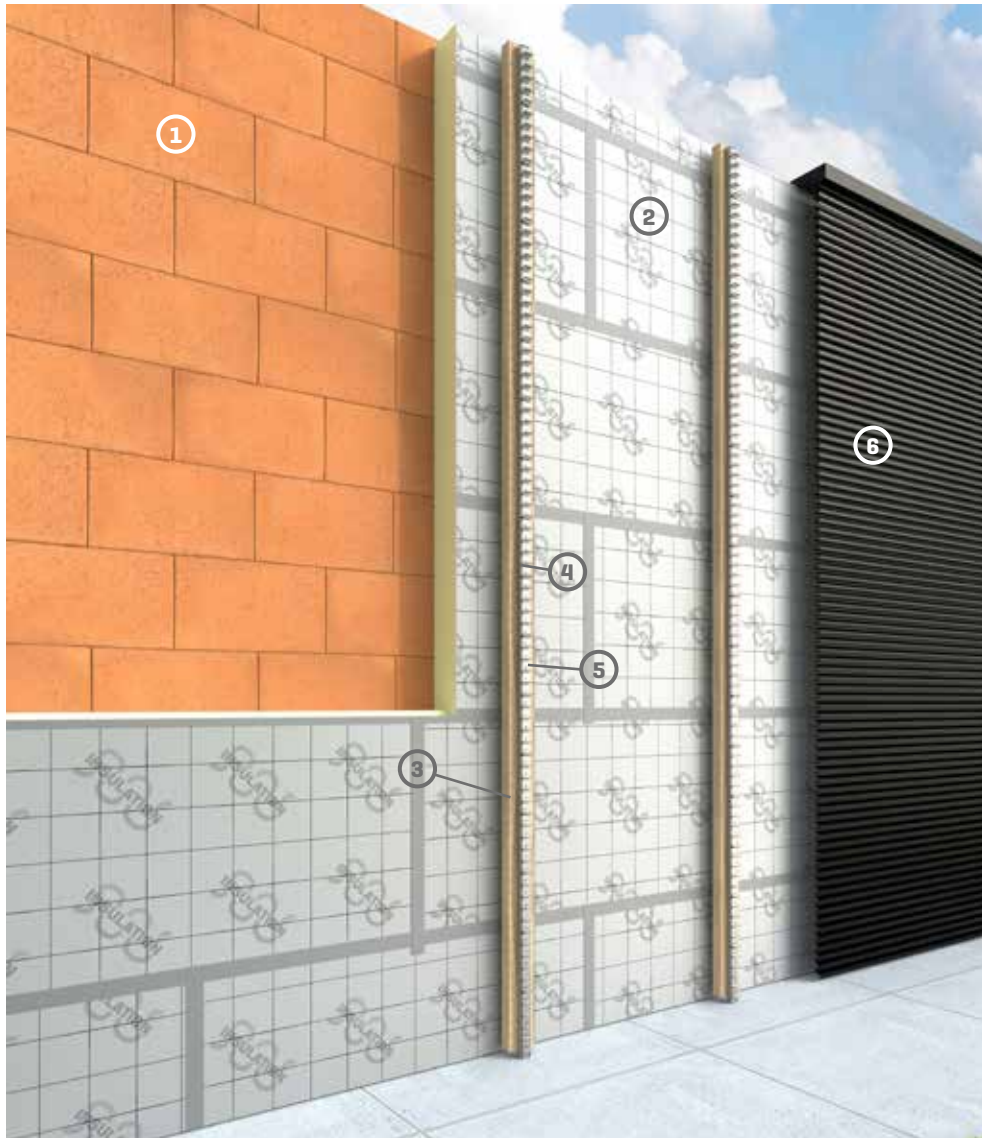

LINIUS® SYSTEEMOPBOUW

---

① Draagmuur

② Isolatie

③ CLS

④ Aluminium dragers

⑤ Clipsen

⑥ Linius profielen