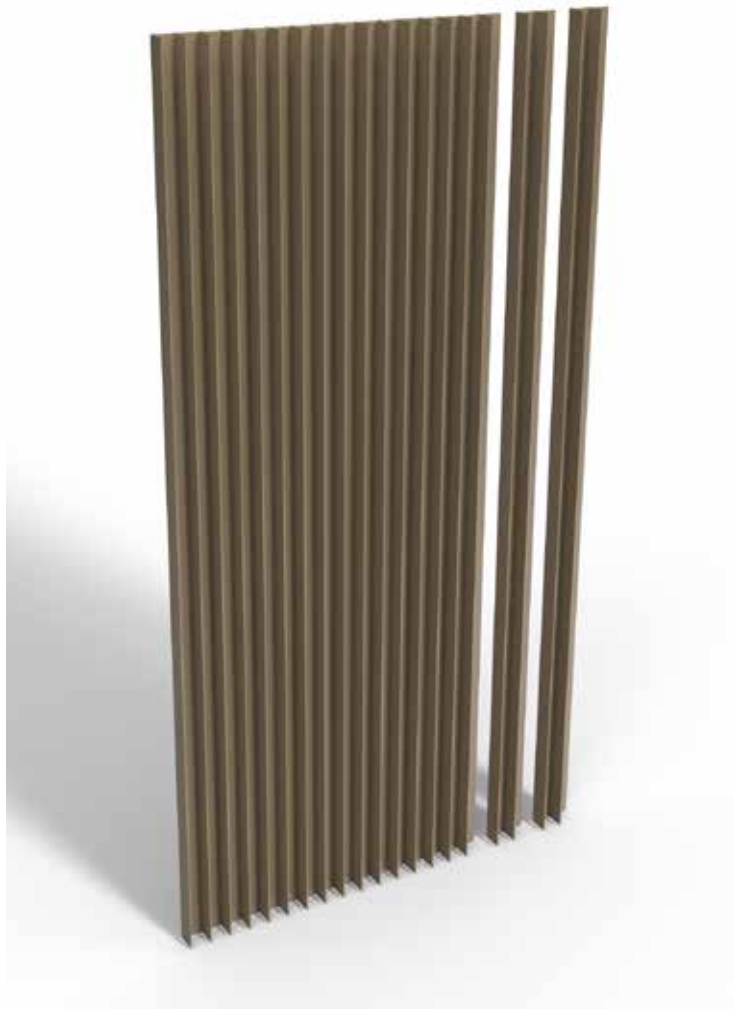

# LINARTE® EVEN

Het ribvormig EVEN profiel van 25 mm diep zorgt voor het strakste Linarte-resultaat en benadrukt de verticale belijning van een gevel het sterkst. Deze profielen kunnen bovendien gecombineerd worden met invullingen in hout of led-modules.