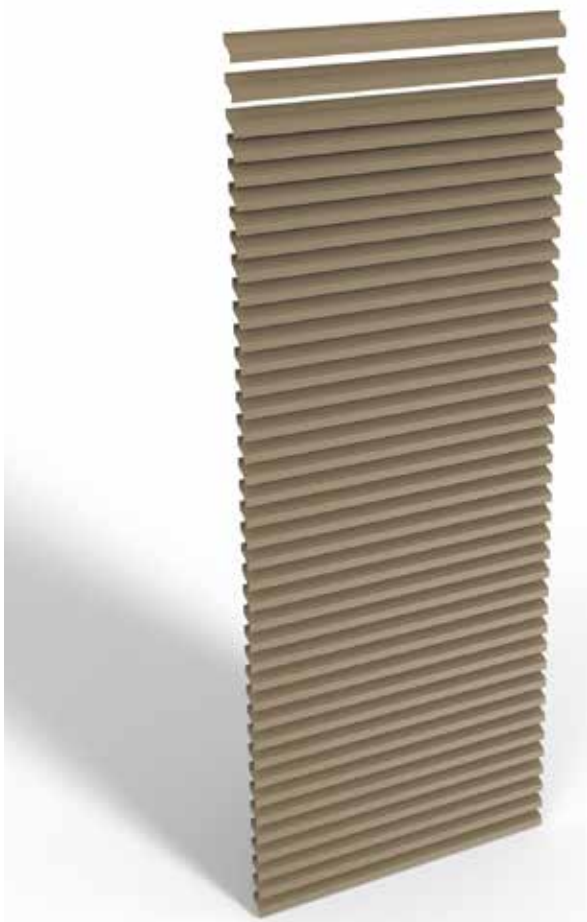

# LINIUS® L.033

De Z-vormige Linius L.033 profielen zijn 20 mm diep. Ze geven uw gevel een sterk horizontaal accent, sober en verfijnd met of zonder ventilerende functie.

LINIUS