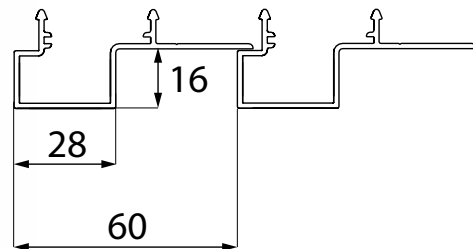

LINARTE® BLOCK 16

De basisversie van de Linarte blokvormige aluminium profielen zijn 16 mm diep. Die beperkte diepte zorgt voor een subtiel verticaal lijnenspel met beperkt reliëf en minimalistische look.