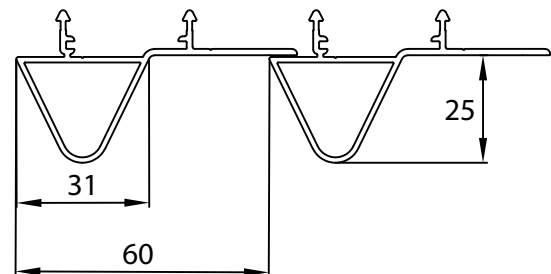

LINARTE® CONE

CONE is de kegelvormige uitvoering van Linarte. Deze aluminium profielen zijn 25 mm diep en 60 mm breed en passen uitstekend in de huidige trend van aluminium ramen die de authentieke vormgeving van klassieke stalen ramen imiteren. De Linarte CONE-profielen zijn combineerbaar met invullingen in hout of LED-modules.

CONE