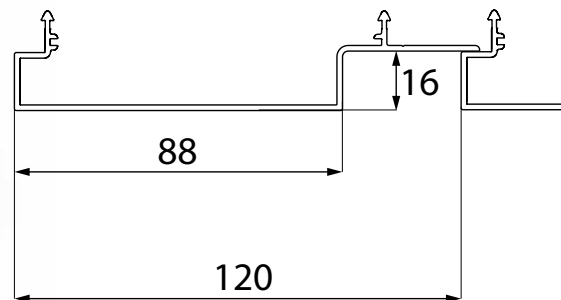

LINARTE® BLOCK 16

De basisversie van de Linarte blokvormige aluminium profielen zijn 16 mm diep. Die beperkte diepte zorgt voor een subtiel verticaal lijnenspel met beperkt reliëf en minimalistische look.