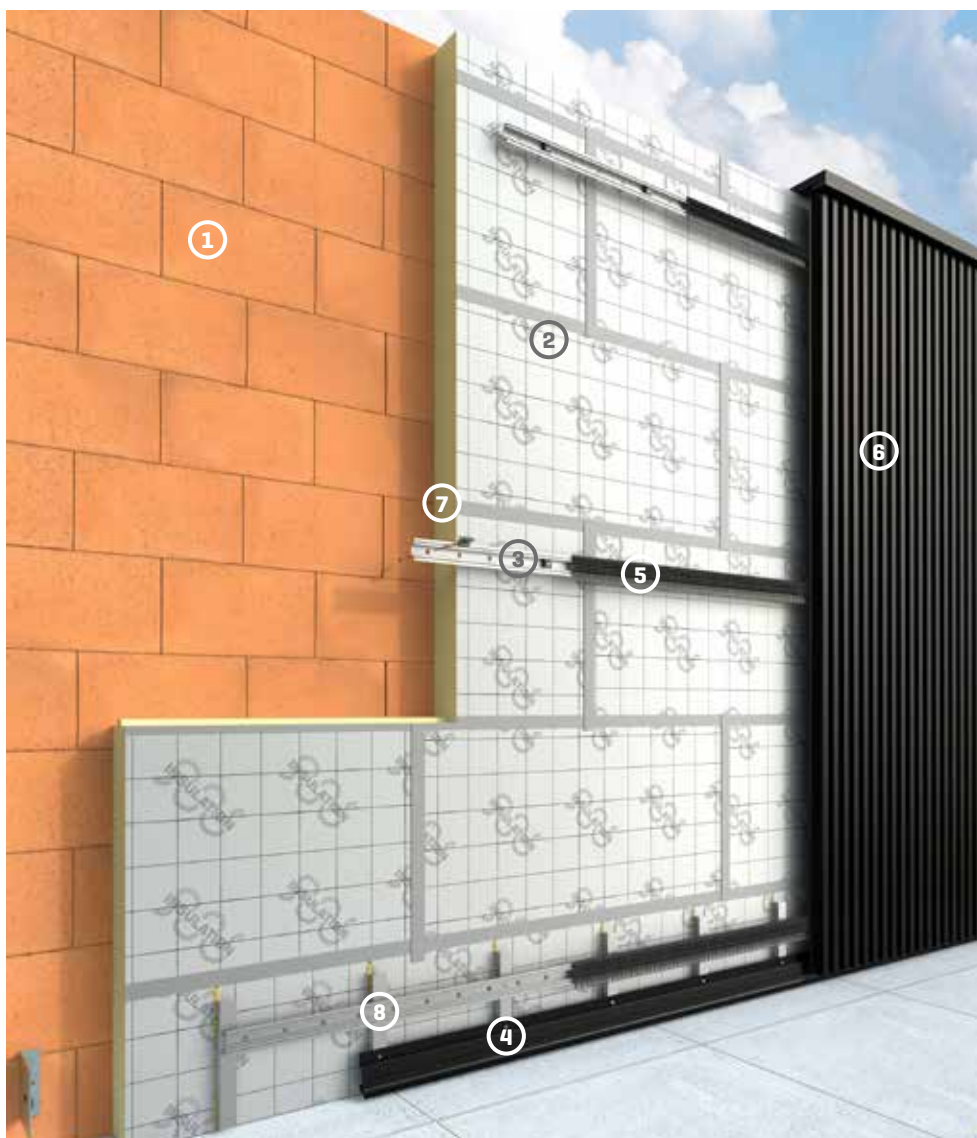

# LINARTE® MIX

---

BLOCK- of EVEN, alle Linarte profielen zijn onderling combineerbaar. Laat je creativiteit de vrije loop, creëer een uniek schaduw- en lichtspel en combineer naar hartenlust je gevel met een persoonlijk karakter.

# SYSTEEMOPBOUW DIRECTE BEVESTIGING

---

Met de gepatenteerde bevestiging kunnen de draagprofielen rechtstreeks op de onderconstructie bevestigd worden. Vergeleken met het klassieke systeem met houten draagstructuur is deze methode niet alleen gunstiger door de lagere materiaalkost en snellere plaatsingstijd. Dankzij de directe bevestiging zijn er minder koudebruggen, is de totale systeemdiepte kleiner én heeft u een duurzamere oplossing.