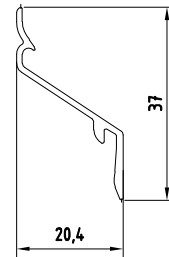

# LINIUS® L.033

De Z-vormige Linius L.033 profielen zijn 20 mm diep. Ze geven uw gevel een sterk horizontaal accent, sober en verfijnd met of zonder ventilerende functie.

LINIUS