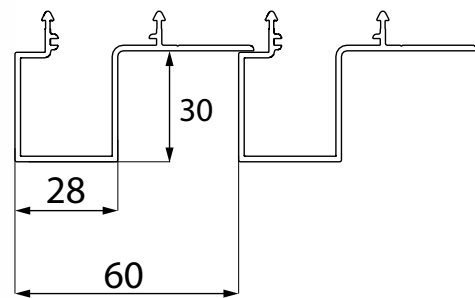

LINARTE® BLOCK 30

Het blokvormige Linarte-profiel van 30 mm diep zorgt voor een sterk uitgesproken verticaal lijnenspel. Dat levert opvallende schaduweffecten op die een gevel tot leven doen komen. Deze diepe blokprofielen kunnen gecombineerd worden met invullingen in hout of led-modules.

BLOCK 30