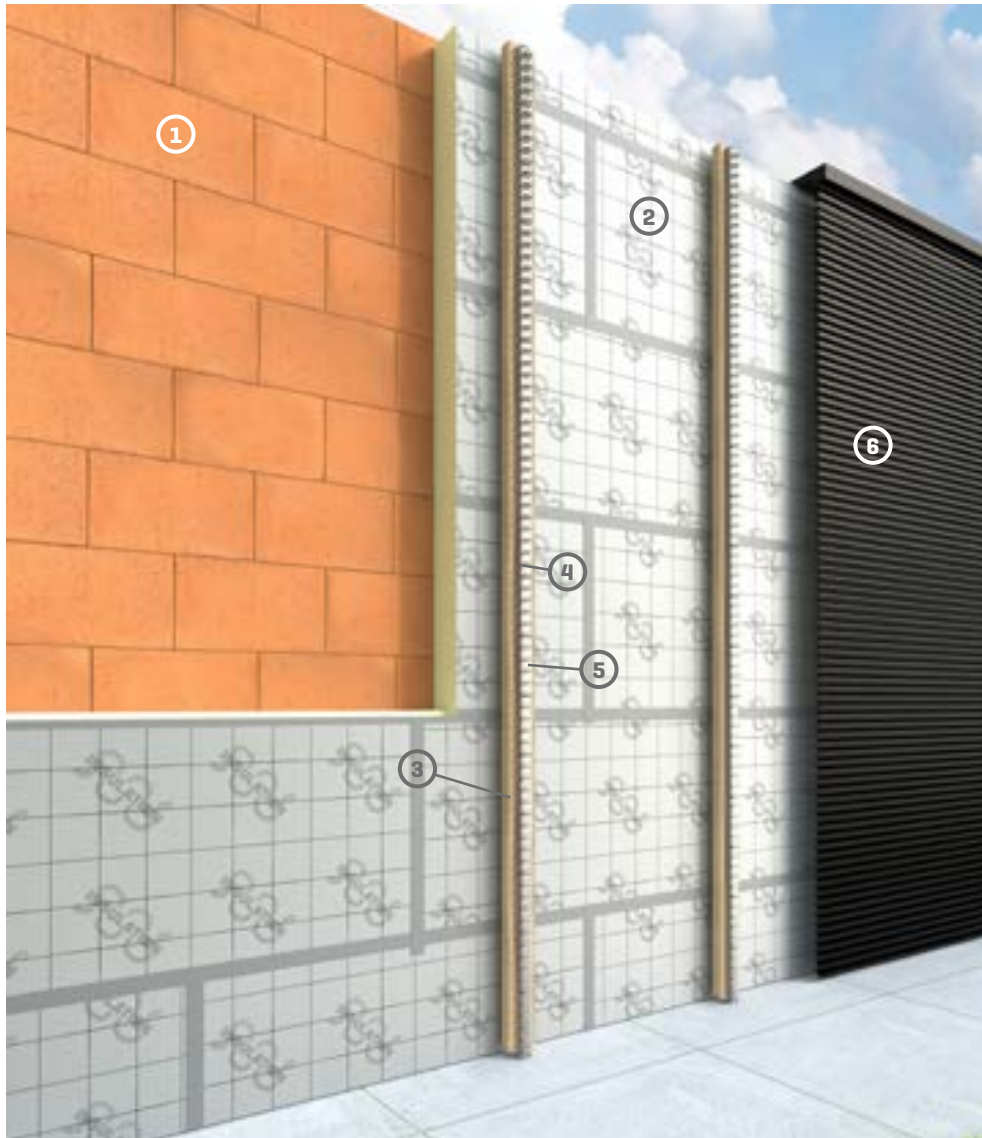

Linarte® BLOCK 30

pg. 33

Linarte® EVEN

pg. 35

Met het Linius systeem kunnen gevels of geveldelen afgewerkt worden tot strakke gehelen met een sterk horizontaal accent. Ook poorten of deuren kunnen met dezelfde profielen bekleed worden. Zo krijg je een nauw aansluitende uitvoering met de rest van de gevel om een uniform geheel te bekomen. Het gevelsysteem bestaat uit individuele aluminium profielen die in verschillende uitvoeringen beschikbaar zijn. Naargelang de toepassing heb je de keuze voor volledig gesloten of ventilerende systemen.

LINIUS®

Linius®

LINIUS

LINIUS[®]

L.033

De Z-vormige Linius L.033 profielen zijn 20 mm diep. Ze geven uw gevel een sterk horizontaal accent, sober en verfijnd met of zonder ventilerende functie.

LINIUS

LINIUS[®] SYSTEEMOPBOUW

① Draagmuur

② Isolatie

③ CLS

④ Aluminium dragers

⑤ Clipsen

⑥ Linius profielen

Met de Linarte profielen kunnen gevels of geveldelen afgewerkt worden tot een strak geheel met verticale profielen in verschillende uitvoeringen: zowel binnen als buiten, tot onder overkappingen toe. Ook poorten of deuren kunnen met dezelfde profielen bekleed worden en zo naadloos opgaan in een uniforme gevel. Het gevelsysteem bestaat uit individuele aluminium profielen die in verschillende uitvoeringen beschikbaar zijn en eindeloos gepersonaliseerd afgewerkt kunnen worden met invullingen in hout of LED-modules.