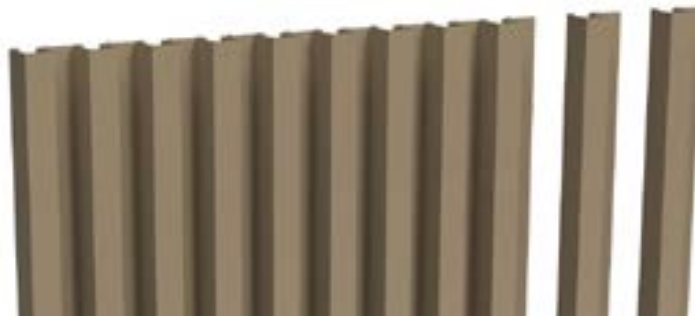

Uniek interieur

De aluminium gevelbekleding van Renson® kan net zo goed binnen als buiten dienen om een extra touch te geven aan een muur. Je kan er beiden zelfs naadloos mee in elkaar laten overlopen. De hoogwaardige materialen maken het perfect mogelijk om met bv. Linarte-profielen ook een trappenhal uit te bekleden.

Linarte® BLOCK 30

pg. 33

Linarte® EVEN

pg. 35

Met het Linius systeem kunnen gevels of geveldelen afgewerkt worden tot strakke gehelen met een sterk horizontaal accent. Ook poorten of deuren kunnen met dezelfde profielen bekleed worden. Zo krijg je een nauw aansluitende uitvoering met de rest van de gevel om een uniform geheel te bekomen. Het gevelsysteem bestaat uit individuele aluminium profielen die in verschillende uitvoeringen beschikbaar zijn. Naargelang de toepassing heb je de keuze voor volledig gesloten of ventilerende systemen.