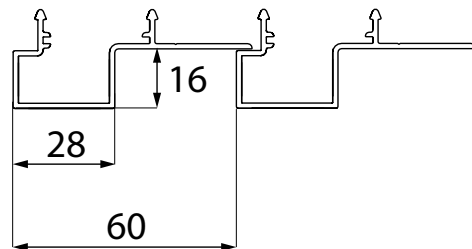

LINARTE® BLOCK 16

De basisversie van de Linarte blokvormige aluminium profielen zijn 16 mm diep. Die beperkte diepte zorgt voor een subtiel verticaal lijnenspel met beperkt reliëf en minimalistische look.