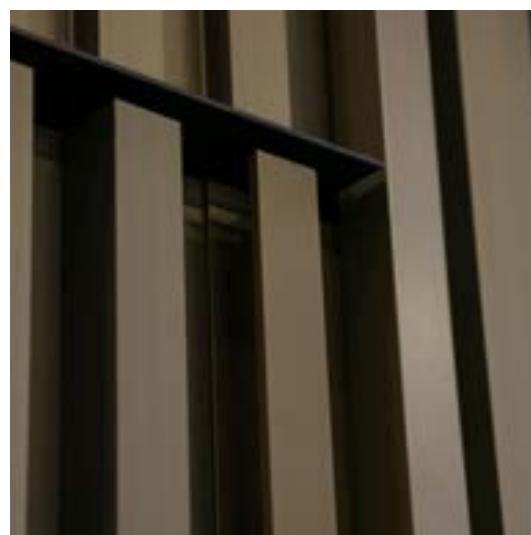

Integratie deurgreep