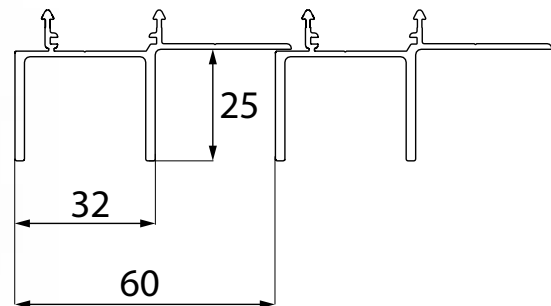

LINARTE® EVEN

Het ribvormig EVEN profiel van 25 mm diep zorgt voor het strakste Linarte-resultaat en benadrukt de verticale belijning van een gevel het sterkst. Deze profielen kunnen bovendien gecombineerd worden met invullingen in hout of led-modules.

BLOCK EVEN