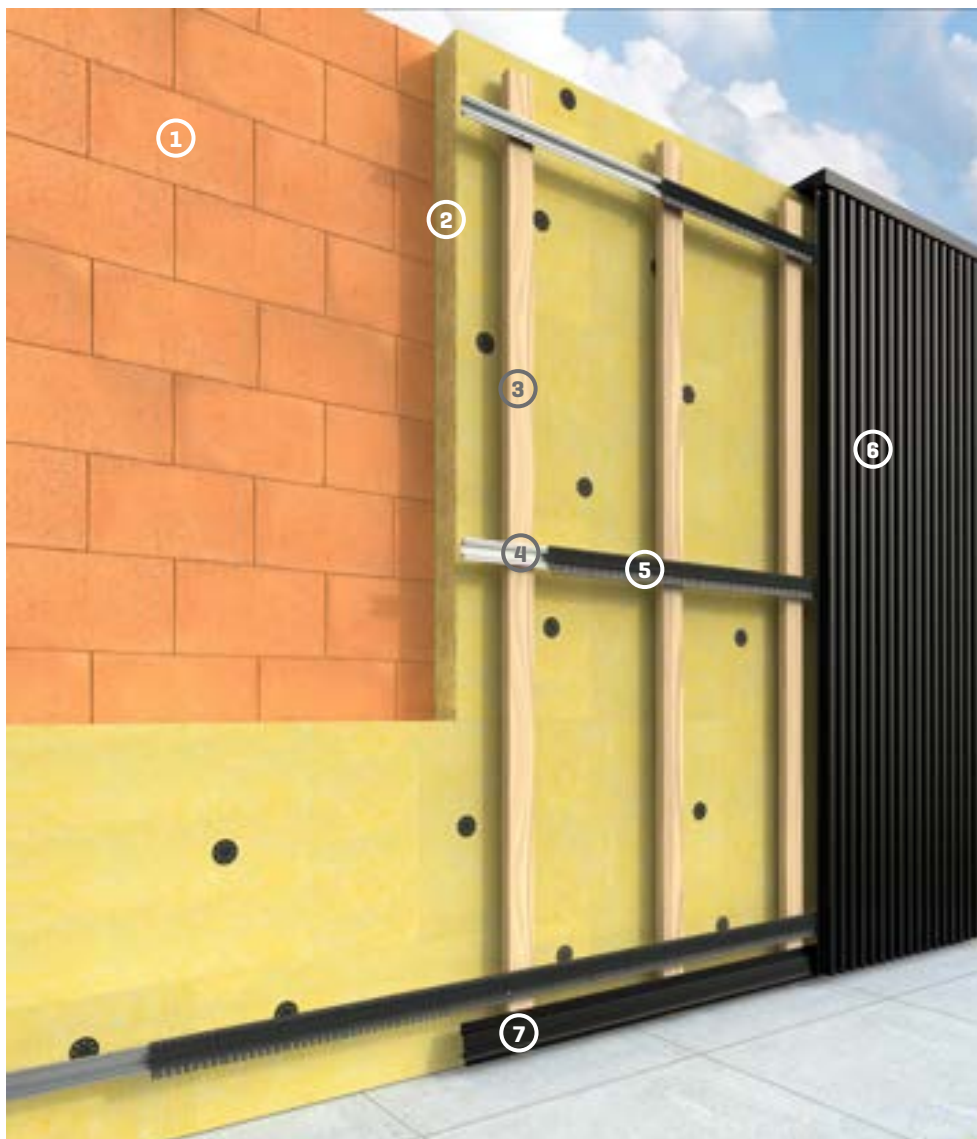

SYSTEEMOPBOUW KLASSIEK (CLS/SLS)

---

① Draagmuur	④ Standaard draagprofiel	⑥ Linarte profielen
② Isolatie	⑤ Clipsen	⑦ Steunprofiel
③ CLS/SLS