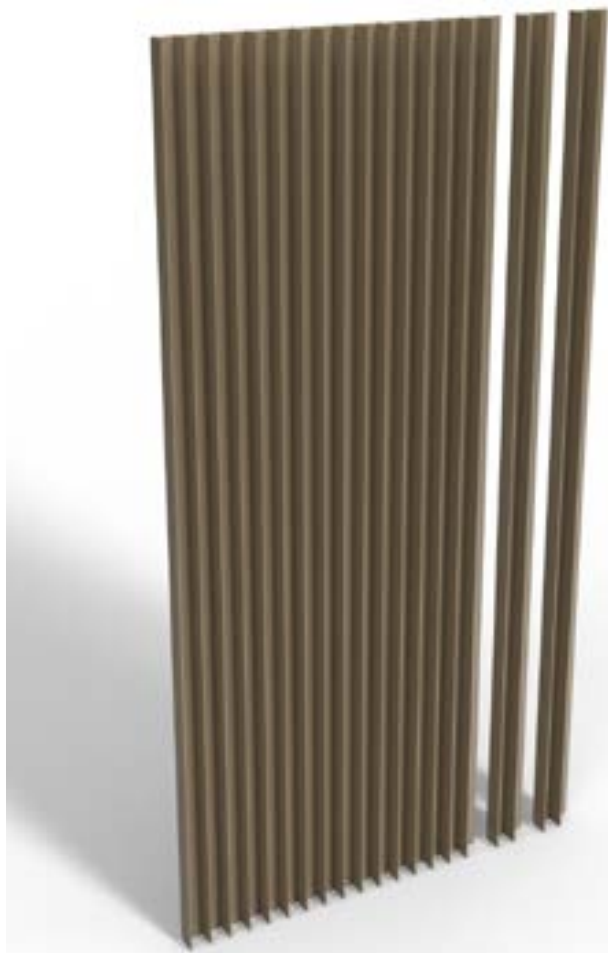

LINARTE® EVEN

Het ribvormig EVEN profiel van 25 mm diep zorgt voor het strakste Linarte-resultaat en benadrukt de verticale belijning van een gevel het sterkst. Deze profielen kunnen bovendien gecombineerd worden met invullingen in hout of led-modules.

BLOCK EVEN