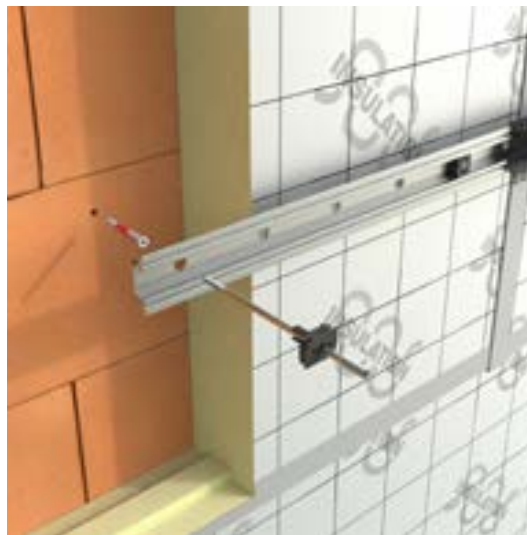

Linus® vingerklebbeveiliging

Linarte® poortsensoren

Linarte® kliksysteem

De Linarte profielen zitten onzichtbaar bevestigd op gepatenteerde kunststof clips. Zo kunnen die snel gemonteerd worden en worden thermische uitzettingen altijd opgevangen.

Linarte® directe bevestiging

De dragers kunnen rechtstreeks in de buitenmuur verankerd worden door middel van gepatenteerde ankerpluggen die de afstandsschroeven met de drager verbinden. Hierdoor spaart u de kosten en plaatsingstijd in vergelijking met traditioneel keperwerk uit. Deze methode is bovendien veel duurzamer met minimaal aantal koudebruggen.