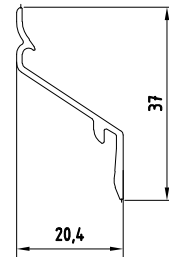

LINIUS®

Linius®

LINIUS

LINIUS[®]

L.033

De Z-vormige Linius L.033 profielen zijn 20 mm diep. Ze geven uw gevel een sterk horizontaal accent, sober en verfijnd met of zonder ventilerende functie.

LINIUS

LINIUS[®] SYSTEEMOPBOUW