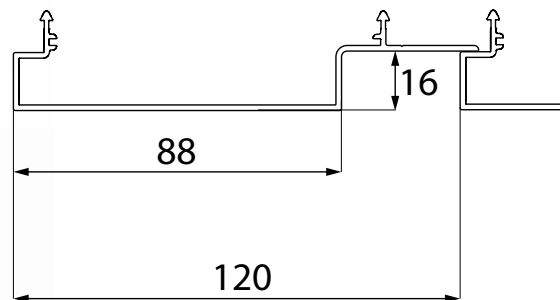

LINARTE® BLOCK 16

De basisversie van de Linarte blokvormige aluminium profielen zijn 16 mm diep. Die beperkte diepte zorgt voor een subtiel verticaal lijnenspel met beperkt reliëf en minimalistische look.