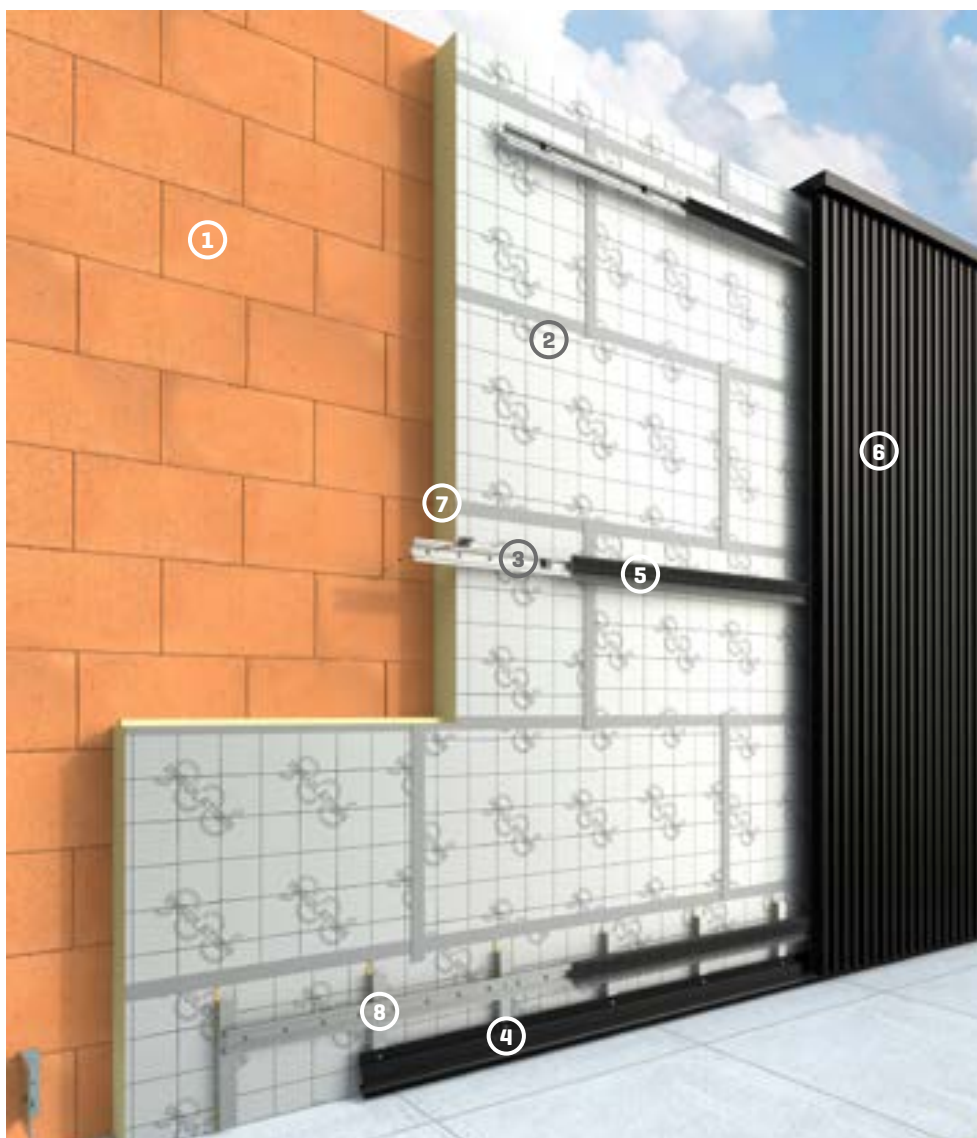

BLOCK EVEN

LINARTE® MIX

BLOCK- of EVEN, alle Linarte profielen zijn onderling combineerbaar. Laat je creativiteit de vrije loop, creëer een uniek schaduw- en lichtspel en combineer naar hartenlust je gevel met een persoonlijk karakter.

LINARTE

SYSTEEMOPBOUW DIRECTE BEVESTIGING

Met de gepatenteerde bevestiging kunnen de draagprofielen rechtstreeks op de onderconstructie bevestigd worden. Vergeleken met het klassieke systeem met houten draagstructuur is deze methode niet alleen gunstiger door de lagere materiaalkost en snellere plaatsingstijd. Dankzij de directe bevestiging zijn er minder koudebruggen, is de totale systeemdiepte kleiner én heeft u een duurzamere oplossing.