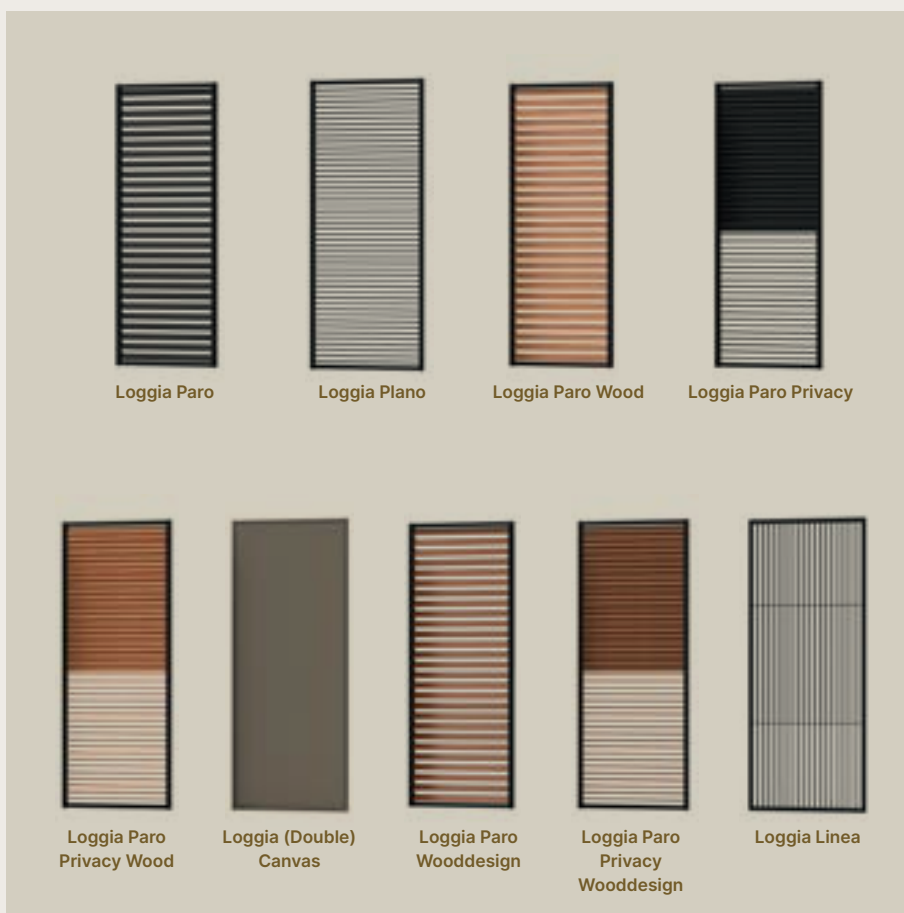

LOGGIA®

Loggia schuifpanelen zijn zonweringspanelen met oneindig veel mogelijkheden. Ontdek de verschillende types, afwerkingen en materialen hierboven.